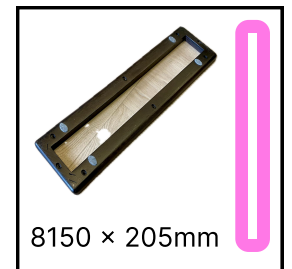

RANGE NAME: BOXY

BOXY 90cm MINI
ARM CHAIR

BOXY 100cm MIDI
ARM CHAIR

BOXY 110cm MAXI
ARM CHAIR

BOXY 150cm MINI ARM SOFA

BOXY 160cm MIDI ARM SOFA

BOXY 170cm MAXI ARM SOFA

BOXY 170cm MINI ARM SOFA

BOXY 180cm MIDI ARM SOFA

BOXY 190cm MAXI ARM SOFA

WOOD SCREW

WOOD FOOT

SUPPORT LEG

WOOD FOOT

WOOD FOOT

RANGE NAME: BOXY

BOXY 190cm MINI ARM SOFA

BOXY 200cm MIDI ARM SOFA

BOXY 210cm MAXI ARM SOFA

BOXY 210cm MINI ARM SOFA

BOXY 220cm MIDI ARM SOFA

BOXY 230cm MAXI ARM SOFA

BOXY 230cm MINI ARM SOFA

BOXY 240cm MIDI ARM SOFA