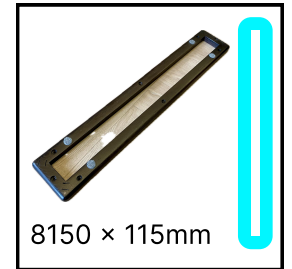

RANGE NAME: BOXY

BOXY 90cm MINI
ARM CHAIR

BOXY 100cm MIDI
ARM CHAIR

BOXY 110cm MAXI
ARM CHAIR

BOXY 150cm MINI ARM SOFA

BOXY 160cm MIDI ARM SOFA

BOXY 170cm MAXI ARM SOFA

BOXY 170cm MINI ARM SOFA

BOXY 180cm MIDI ARM SOFA

BOXY 190cm MAXI ARM SOFA

WOOD SCREW

WOOD FOOT

SUPPORT LEG

WOOD FOOT

WOOD FOOT

RANGE NAME: BOXY

BOXY 190cm MINI ARM SOFA

BOXY 200cm MIDI ARM SOFA

BOXY 210cm MAXI ARM SOFA

BOXY 210cm MINI ARM SOFA

BOXY 220cm MIDI ARM SOFA

BOXY 230cm MAXI ARM SOFA

BOXY 230cm MINI ARM SOFA

BOXY 240cm MIDI ARM SOFA